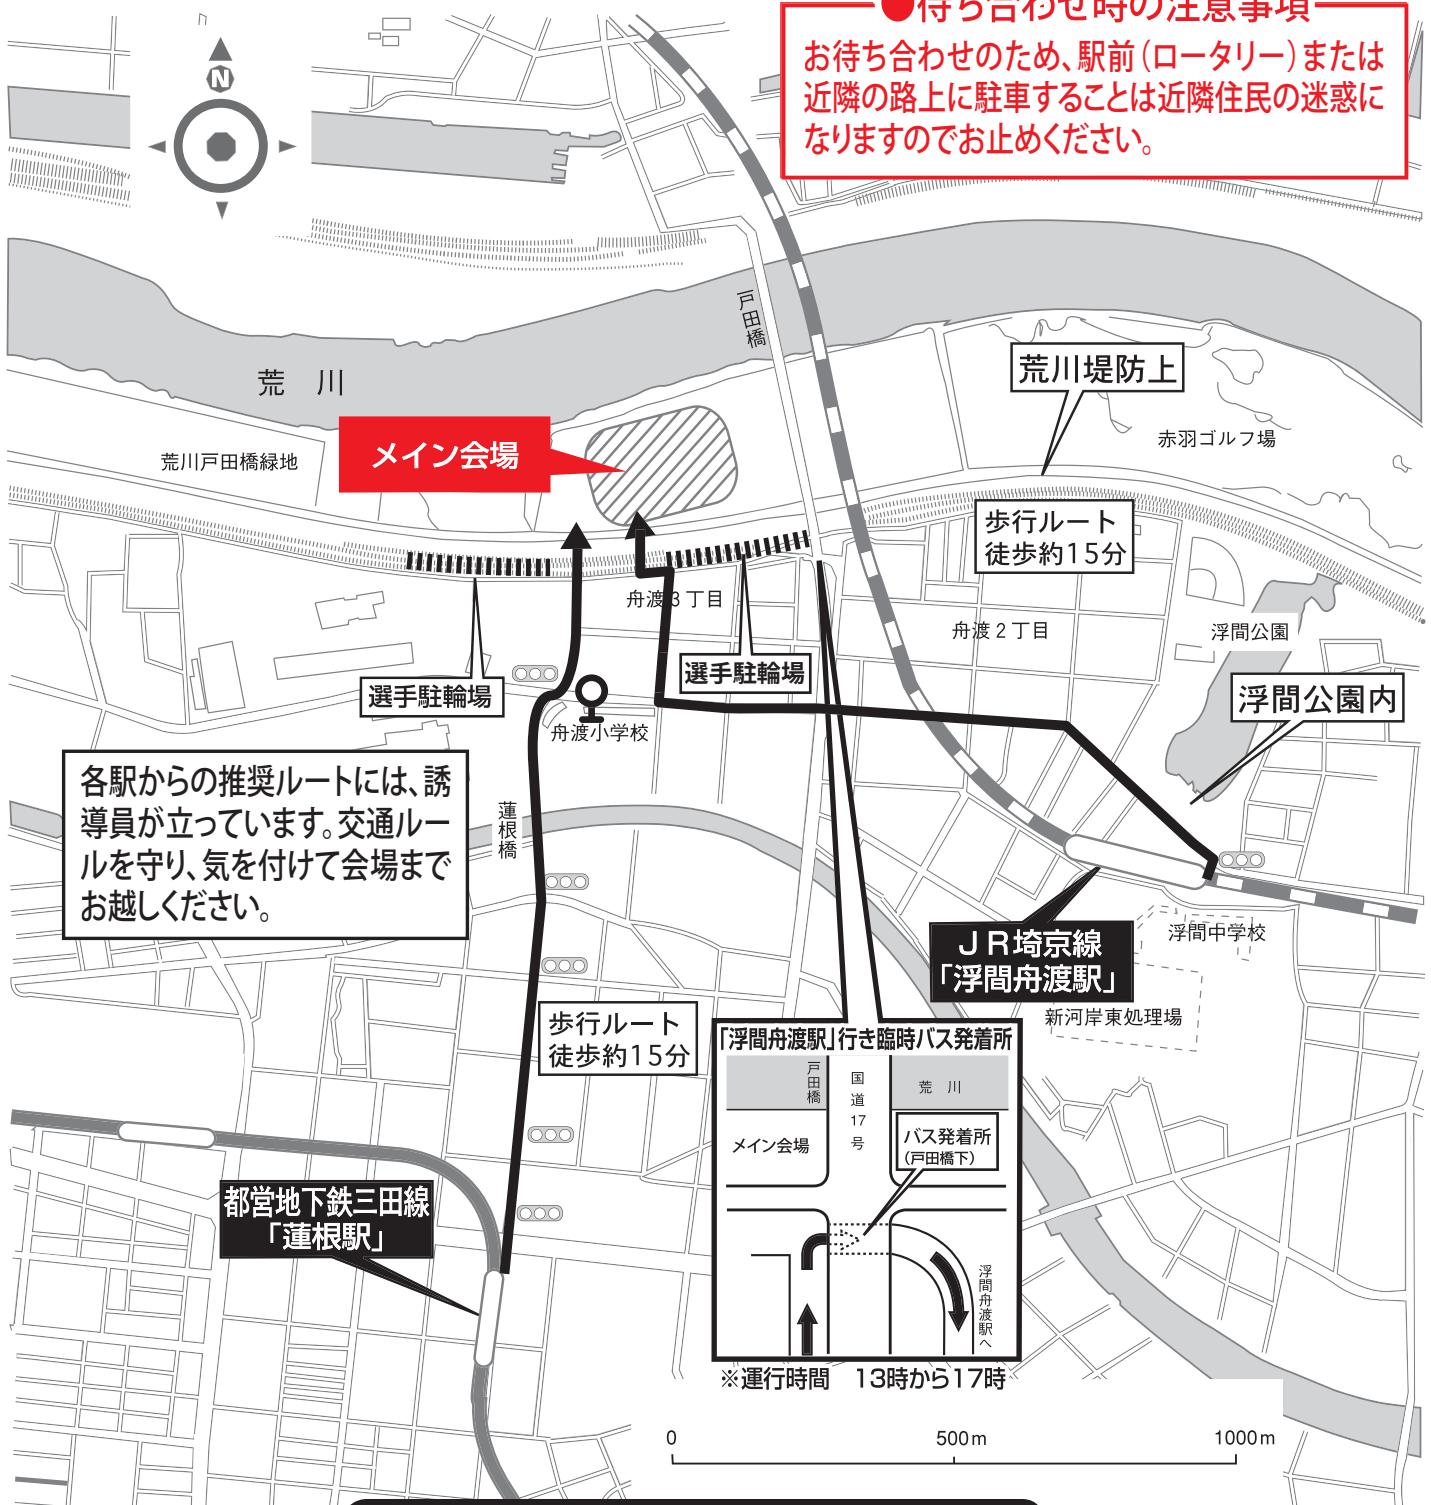

会場へのアクセス（推奨ルート）

●待ち合わせ時の注意事項
 お待ち合わせのため、駅前（ロータリー）または近隣の路上に駐車することは近隣住民の迷惑になりますのでお止めください。

各駅からの推奨ルートには、誘導員が立っています。交通ルールを守り、気を付けて会場までお越しください。

交通のご案内

- ・ JR埼京線「浮間舟渡駅」から徒歩15分
- ・ 都営地下鉄三田線「蓮根駅」から徒歩15分
- ・ 国際興業バス「舟渡小学校」から徒歩5分（東武練馬駅・高島平駅・浮間舟渡駅発）

※上記両駅からは会場まで案内係を配置しております。