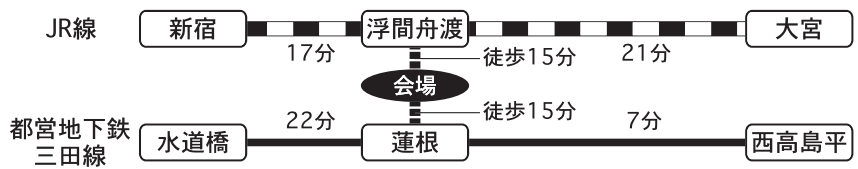

会場へのアクセス（推奨ルート）

●待ち合わせ時の注意事項
 お待ち合わせのため、駅前（ロータリー）または近隣の路上に駐車することは近隣住民の迷惑になりますのでお止めください。

各駅からの推奨ルートには、誘導員が立っています。交通ルールを守り、気を付けて会場までお越しください。

交通のご案内

- ・ JR埼京線「浮間舟渡駅」から徒歩15分
- ・ 都営地下鉄三田線「蓮根駅」から徒歩15分
- ・ 国際興業バス「舟渡小学校」から徒歩5分（東武練馬駅・高島平駅・浮間舟渡駅発）

※上記両駅からは会場まで案内係を配置しております。