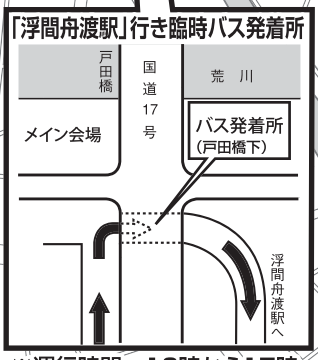

会場へのアクセス（推奨ルート）

●待ち合わせ時の注意事項
 お待ち合わせのため、駅前（ロータリー）または近隣の路上に駐車することは近隣住民の迷惑になりますのでお止めください。

各駅からの推奨ルートには、誘導員が立っています。交通ルールを守り、気を付けて会場までお越しください。

交通のご案内

- ・ JR埼京線「浮間舟渡駅」から徒歩15分
- ・ 都営地下鉄三田線「蓮根駅」から徒歩15分
- ・ 国際興業バス「舟渡小学校」から徒歩5分（東武練馬駅・高島平駅・浮間舟渡駅発）

※上記両駅からは会場まで案内係を配置しております。