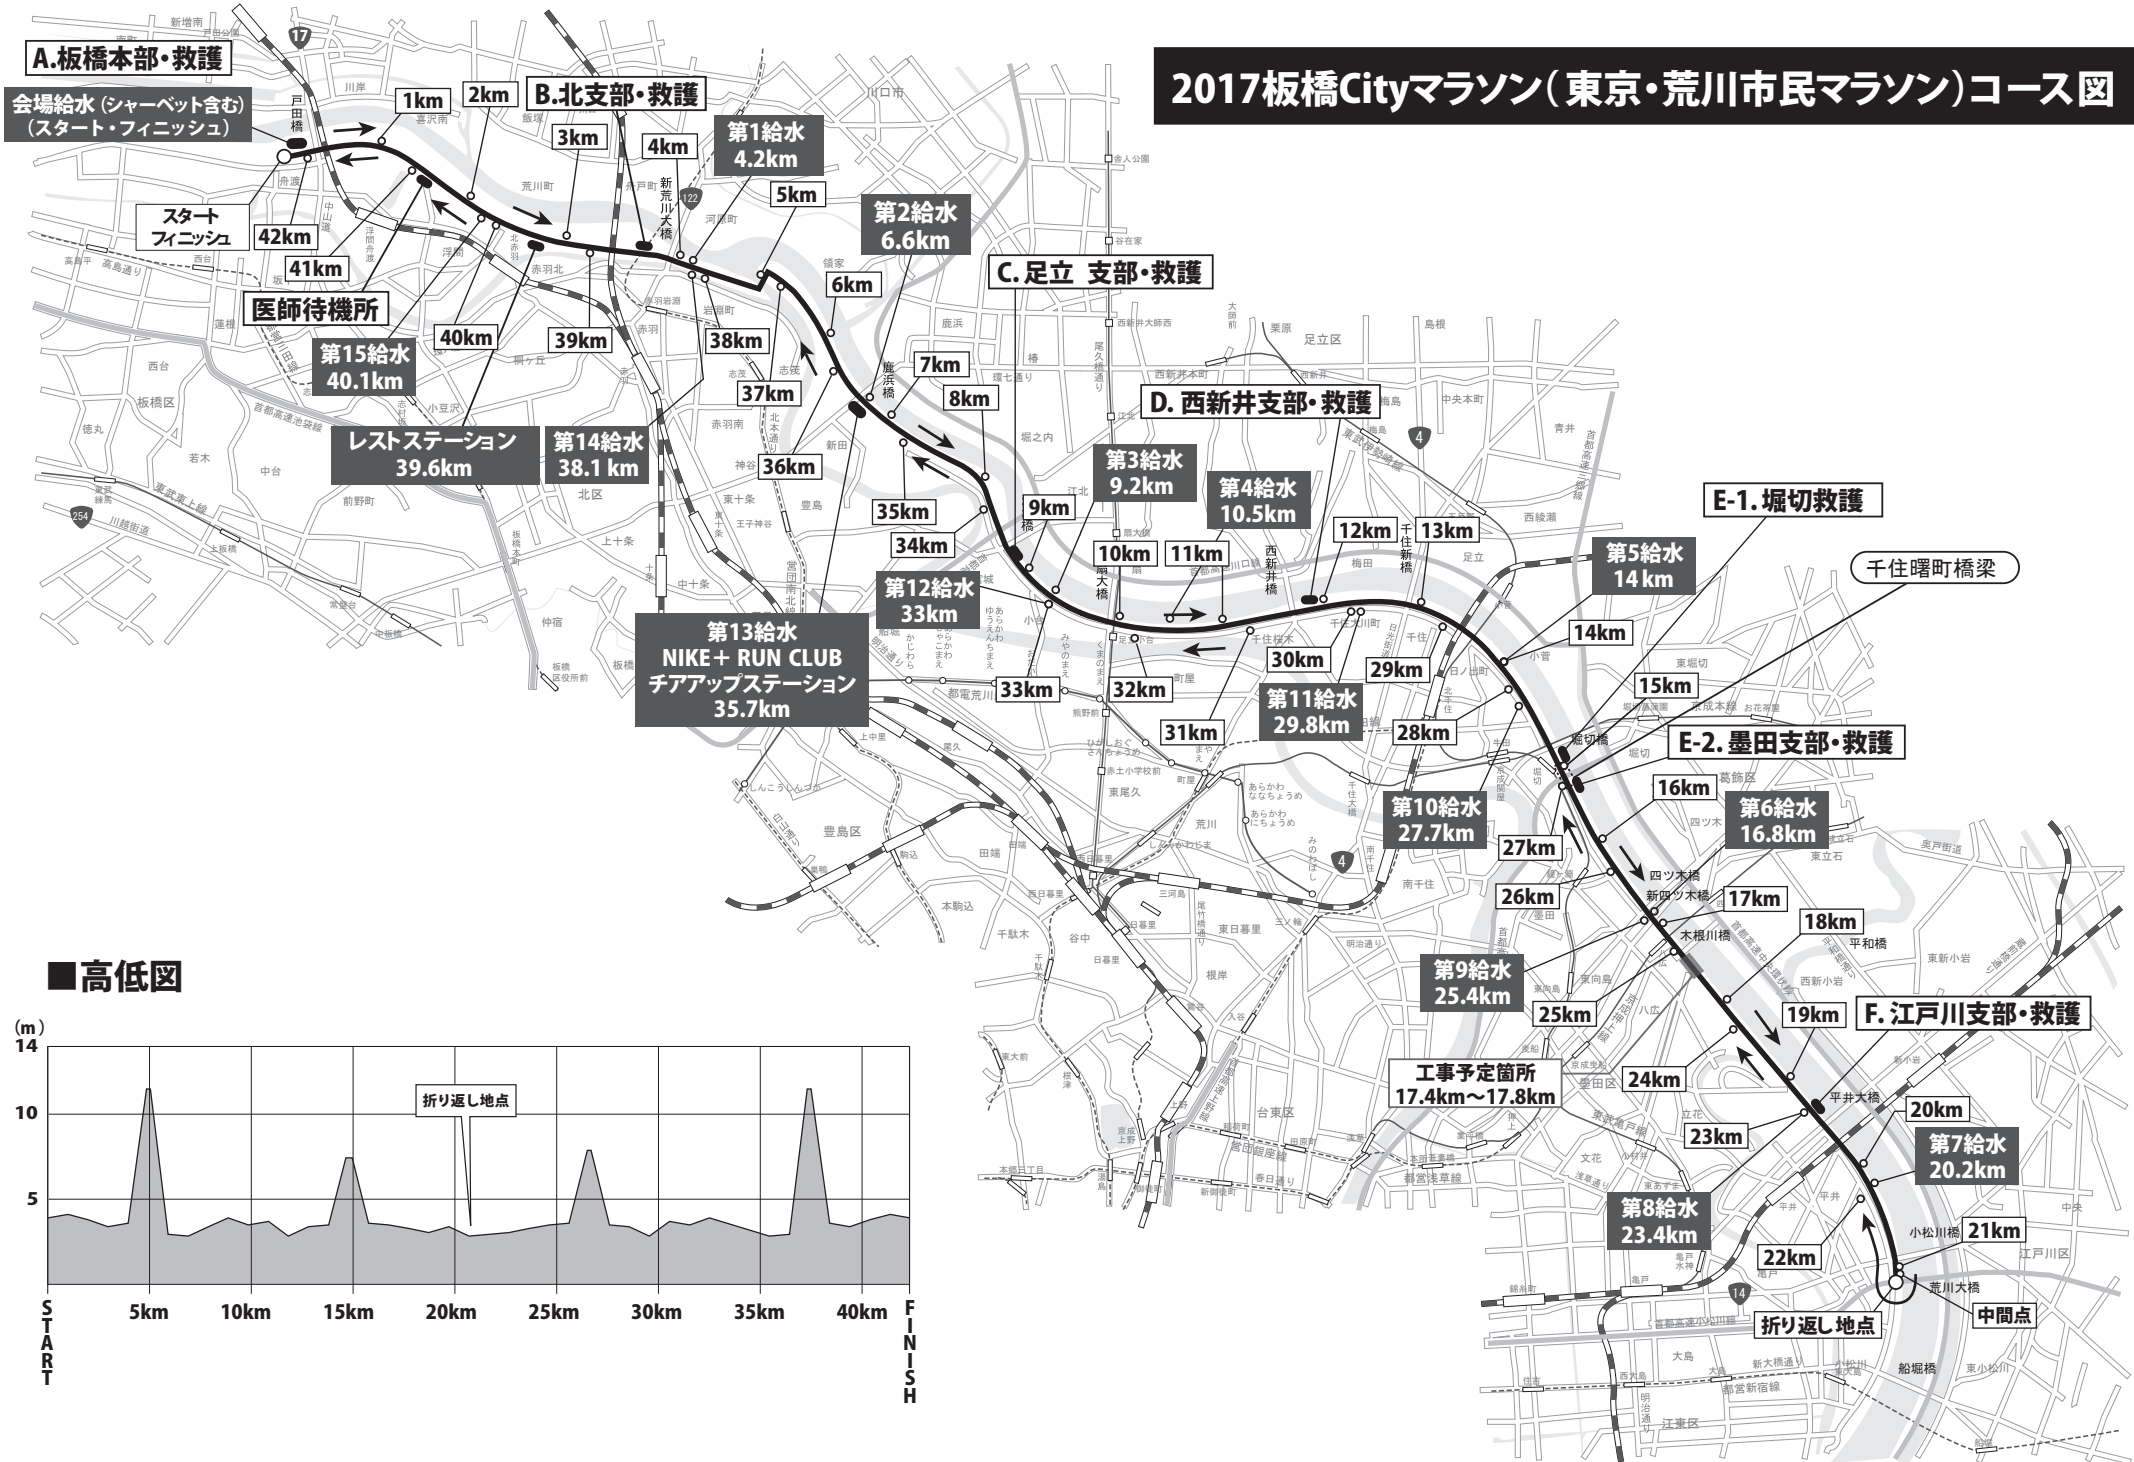

2017板橋Cityマラソン(東京・荒川市民マラソン)コース図

■ 高低図